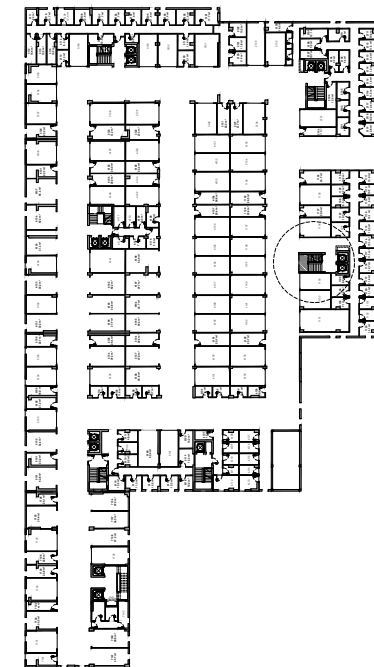

**STRUKTURA HOMEPLAN**  
 5,7 DHE 9 KATE BANIM DHE SHËRBIME  
 ME 1 KAT PARKIM NËNTOKË, NË  
 RRUGËN "NDRE MJEDA", NËN-NJËSIA  
 STRUKTURE 7/25, TIRANË

**VENDNDODHJA E BODRUMIT NË PLANIN E KATIT  
 NËNTOKË SH 1:1250**

7,000 €

**BODRUM NR. 1130**

PASURIA NR. ....

SIPËRFAQE INDIVIDUALE ..... 8.6 M<sup>2</sup>

SIPËRFAQE E PËRGJITHSHME ..... 8.6 M<sup>2</sup>

PLANIMETRIA E BODRUMIT KODI 1130  
 SH 1:50

FATMIR BEKTASHI  
 ADMINISTRATOR I PËRGJITHSHËM