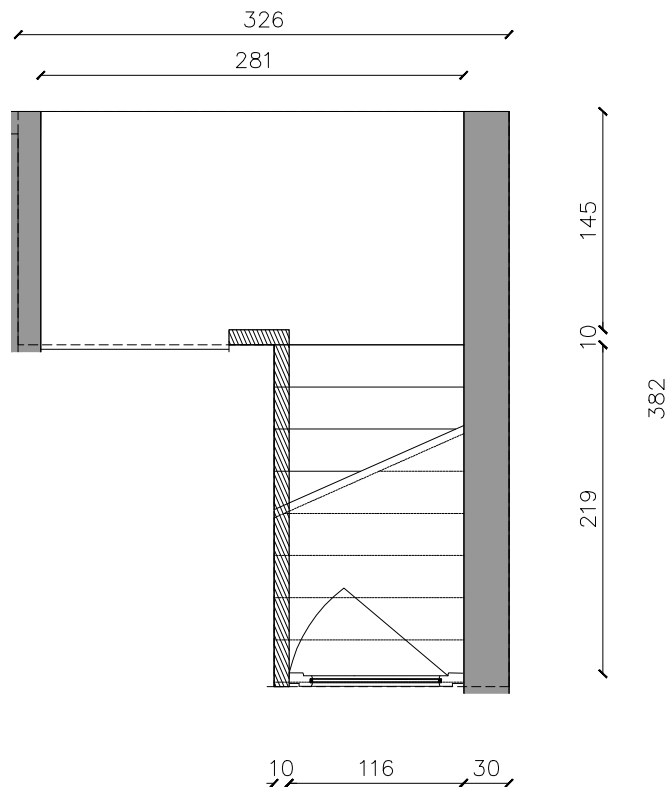

**STRUKTURA HOMEPLAN**  
 5,7 DHE 9 KATE BANIM DHE SHËRBIME  
 ME 1 KAT PARKIM NËNTOKË, NË  
 RRUGËN "NDRE MJEDA", NËN-NJËSIA  
 STRUKTURE 7/25, TIRANË

**VENDNDODHJA E BODRUMIT NË PLANIN E KATIT  
 NËNTOKË SH 1:1250**

7,000 €

**BODRUM NR. 1130**

PASURIA NR. ....

SIPËRFAQE INDIVIDUALE ..... 8.6 M<sup>2</sup>

SIPËRFAQE E PËRGJITHSHME ..... 8.6 M<sup>2</sup>

PLANIMETRIA E BODRUMIT KODI 1130  
 SH 1:50

FATMIR BEKTASHI  
 ADMINISTRATOR I PËRGJITHSHËM