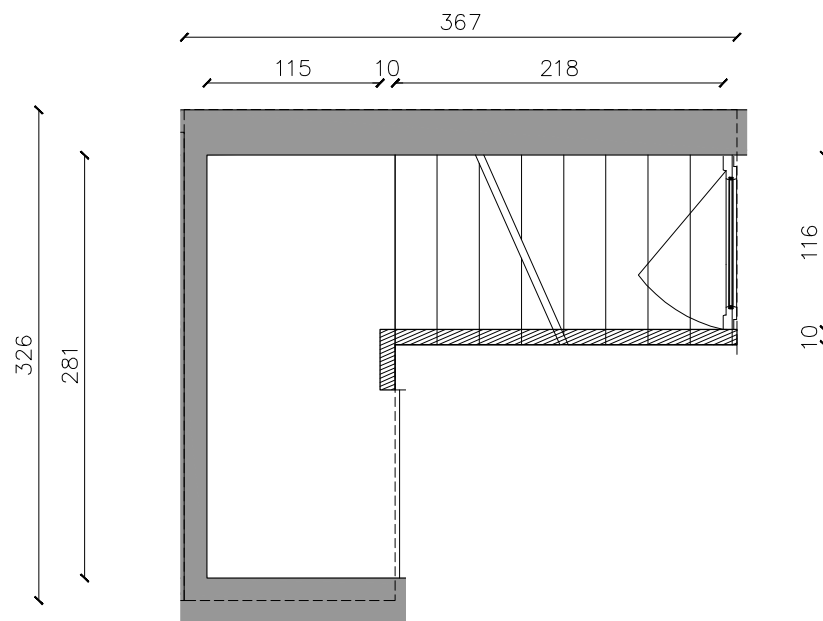

STRUKTURA HOMEPLAN
 5,7 DHE 9 KATE BANIM DHE SHËRBIME
 ME 1 KAT PARKIM NËNTOKË, NË
 RRUGËN "NDRE MJEDA", NËN-NJËSIA
 STRUKTUREORE 7/25, TIRANË

**VENDNDODHJA E BODRUMIT NË PLANIN E KATIT
 NËNTOKË SH 1:1250**

7,000 €

BODRUM NR. 2130

PASURIA NR.

SIPËRFAQE INDIVIDUALE 8.1 M²

SIPËRFAQE E PËRGJITHSHME 8.1 M²

PLANIMETRIA E BODRUMIT KODI 2130
 SH 1:50

FATMIR BEKTASHI
 ADMINISTRATOR I PËRGJITHSHËM

ARDITA GUSHO
 ARKITEKTE