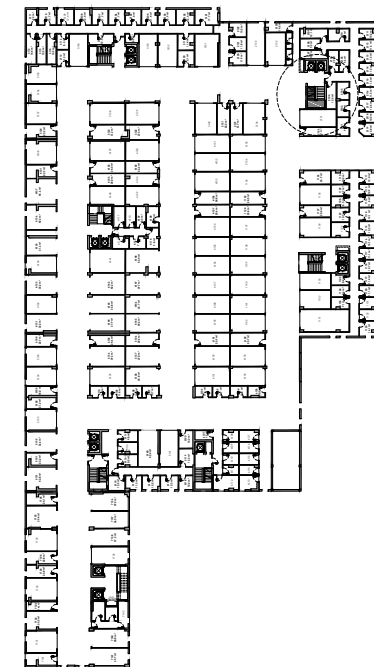

STRUKTURA HOMEPLAN
 5,7 DHE 9 KATE BANIM DHE SHËRBIME
 ME 1 KAT PARKIM NËNTOKË, NË
 RRUGËN "NDRE MJEDA", NËN-NJËSIA
 STRUKTUREORE 7/25, TIRANË

**VENDNDODHJA E BODRUMIT NË PLANIN E KATIT
 NËNTOKË SH 1:1250**

7,000 €

BODRUM NR. 2130

PASURIA NR.

SIPËRFAQE INDIVIDUALE 8.1 M²

SIPËRFAQE E PËRGJITHSHME 8.1 M²

PLANIMETRIA E BODRUMIT KODI 2130
 SH 1:50

FATMIR BEKTASHI
 ADMINISTRATOR I PËRGJITHSHËM

ARDITA GUSHO
 ARKITEKTE