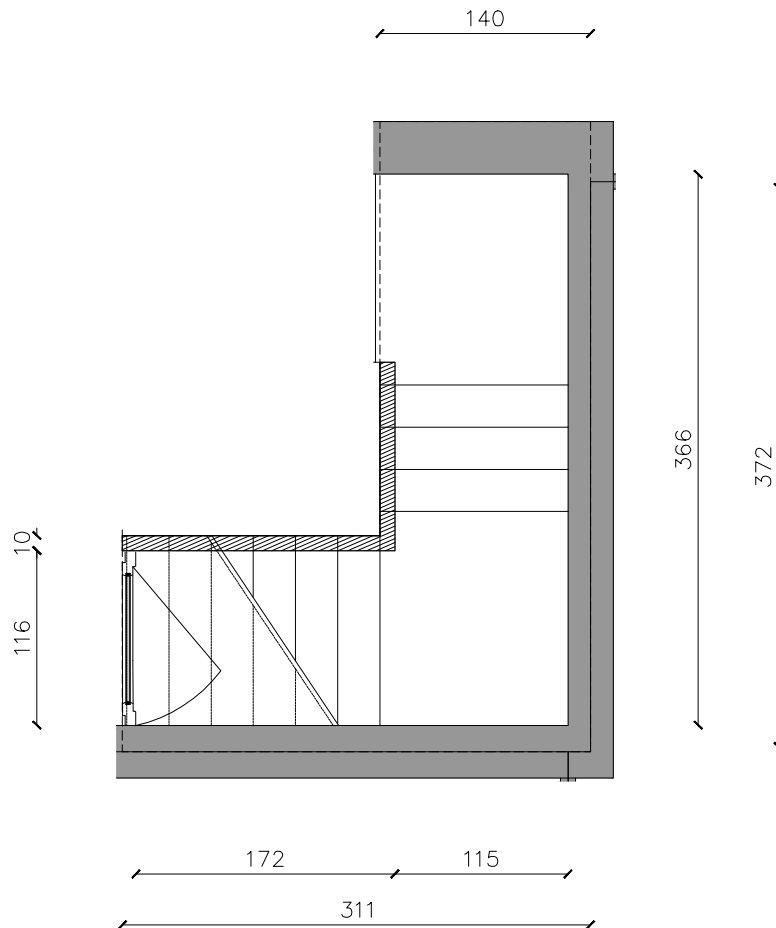

STRUKTURA HOMEPLAN
 5,7 DHE 9 KATE BANIM DHE SHËRBIME
 ME 1 KAT PARKIM NËNTOKË, NË
 RRUGËN "NDRE MJEDA", NËN-NJËSIA
 STRUKTURORE 7/25, TIRANË

**VENDNDODHJA E BODRUMIT NË PLANIN E KATIT
 NËNTOKË SH 1:1250**

7,000 €

BODRUM NR. 4130

PASURIA NR.

SIPËRFAQE INDIVIDUALE 8.3 M²

SIPËRFAQE E PËRGJITHSHME 8.3 M²

PLANIMETRIA E BODRUMIT KODI 4130
 SH 1:50

FATMIR BEKTASHI
 ADMINISTRATOR I PËRGJITHSHËM

ARDITA GUSHO
 ARKITEKTE

GERD MUSTAFARAJ
 ARKITEKT

KATALOG HIPOTEKOR | 4130