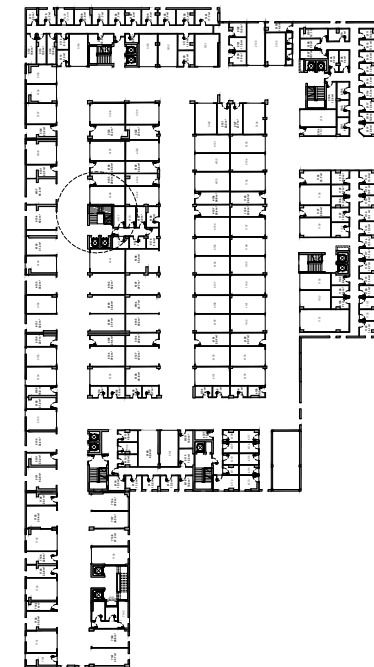

STRUKTURA HOMEPLAN
 5,7 DHE 9 KATE BANIM DHE SHËRBIME
 ME 1 KAT PARKIM NËNTOKË, NË
 RRUGËN "NDRE MJEDA", NËN-NJËSIA
 STRUKTURORE 7/25, TIRANË

**VENDNDODHJA E BODRUMIT NË PLANIN E KATIT
 NËNTOKË SH 1:1250**

7,000 €

BODRUM NR. 4130

PASURIA NR.

SIPËRFAQE INDIVIDUALE 8.3 M²

SIPËRFAQE E PËRGJITHSHME 8.3 M²

PLANIMETRIA E BODRUMIT KODI 4130
 SH 1:50

FATMIR BEKTASHI
 ADMINISTRATOR I PËRGJITHSHËM

ARDITA GUSHO
 ARKITEKTE