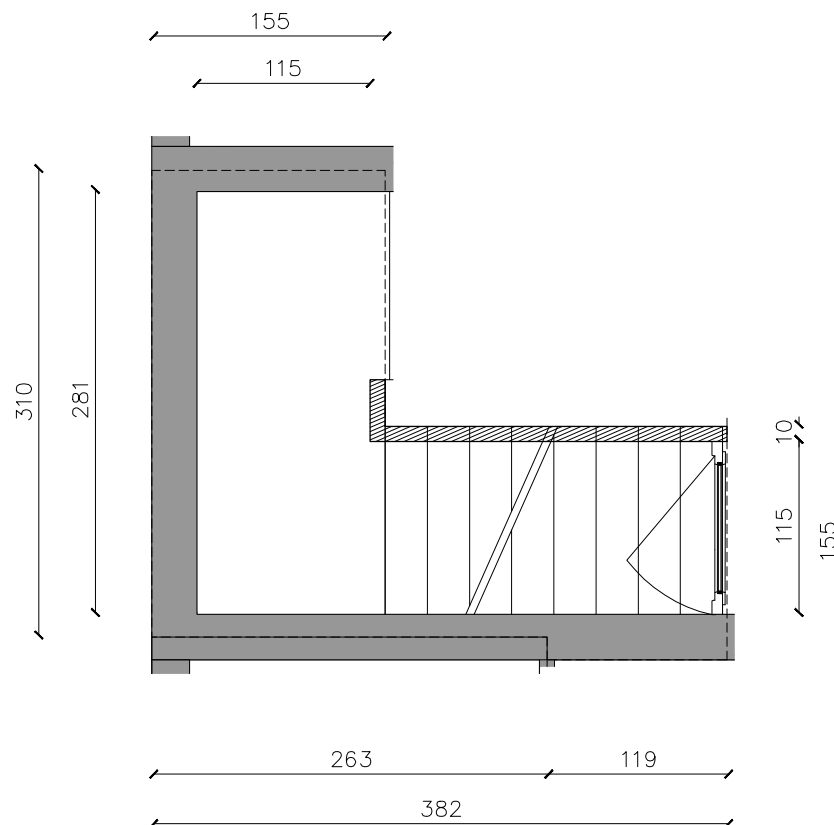

STRUKTURA HOMEPLAN
 5,7 DHE 9 KATE BANIM DHE SHËRBIME
 ME 1 KAT PARKIM NËNTOKË, NË
 RRUGËN "NDRE MJEDA", NËN-NJËSIA
 STRUKTUREORE 7/25, TIRANË

**VENDNDODHJA E BODRUMIT NË PLANIN E KATIT
 NËNTOKË SH 1:1250**

7,000 €

BODRUM NR. 6130

PASURIA NR.

SIPËRFAQE INDIVIDUALE 8.2 M²

SIPËRFAQE E PËRGJITHSHME 8.2 M²

PLANIMETRIA E BODRUMIT **KODI 6130**
 SH 1:50

FATMIR BEKTASHI
 ADMINISTRATOR I PËRGJITHSHËM

ARDITA GUSHO
 ARKITEKTE