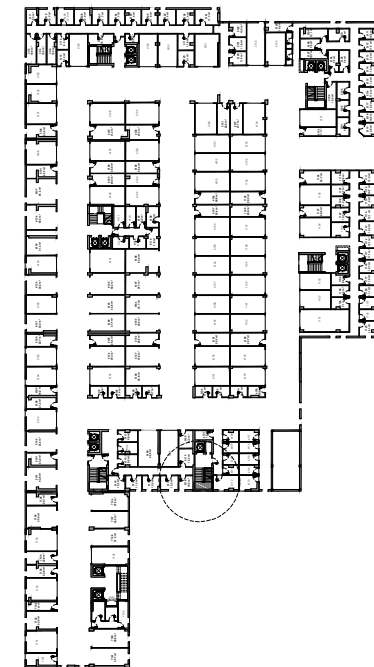

STRUKTURA HOMEPLAN
 5,7 DHE 9 KATE BANIM DHE SHËRBIME
 ME 1 KAT PARKIM NËNTOKË, NË
 RRUGËN "NDRE MJEDA", NËN-NJËSIA
 STRUKTUREORE 7/25, TIRANË

**VENDNDODHJA E BODRUMIT NË PLANIN E KATIT
 NËNTOKË SH 1:1250**

7,000 €

BODRUM NR. 6130

PASURIA NR.

SIPËRFAQE INDIVIDUALE 8.2 M²

SIPËRFAQE E PËRGJITHSHME 8.2 M²

PLANIMETRIA E BODRUMIT **KODI 6130**
 SH 1:50

FATMIR BEKTASHI
 ADMINISTRATOR I PËRGJITHSHËM

ARDITA GUSHO
 ARKITEKTE