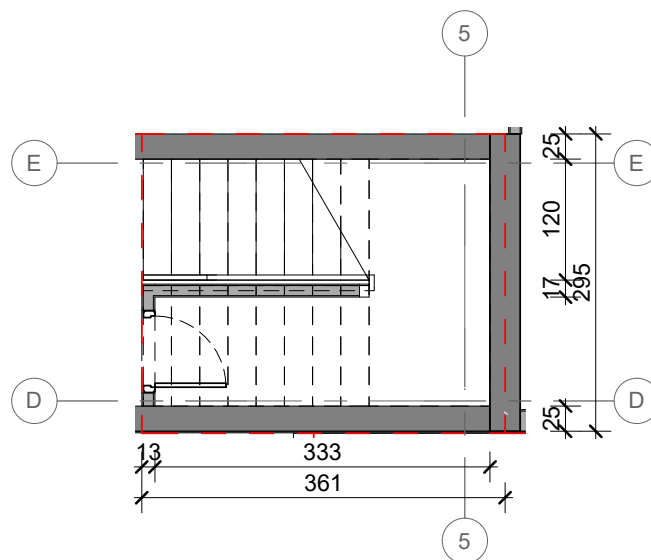

PHOENIX - MAGNET

DEPO KODI 10012
 Pasuria Nr.....
 Sipërfaqe Individuale 10.7 m²
 Sipërfaqe e Përbashkët 9.6 m²
 Sipërfaqe e Përgjithshme 20.3 m²
11,000€

Punoi Planimetri:
 Arkitekt
 GERD MUSTAFARAJ
 KOSTANDINA KUMI

Kontroloji:
 Arkitekt Lokal
 ARDITA GUSHO

Miratoi:
 Administrator i Përgjithshëm
 FATMIR BEKTASHI

SHKALLA
 1:75

DATA
 18/09/2019

KATALOG HIPOTEKOR