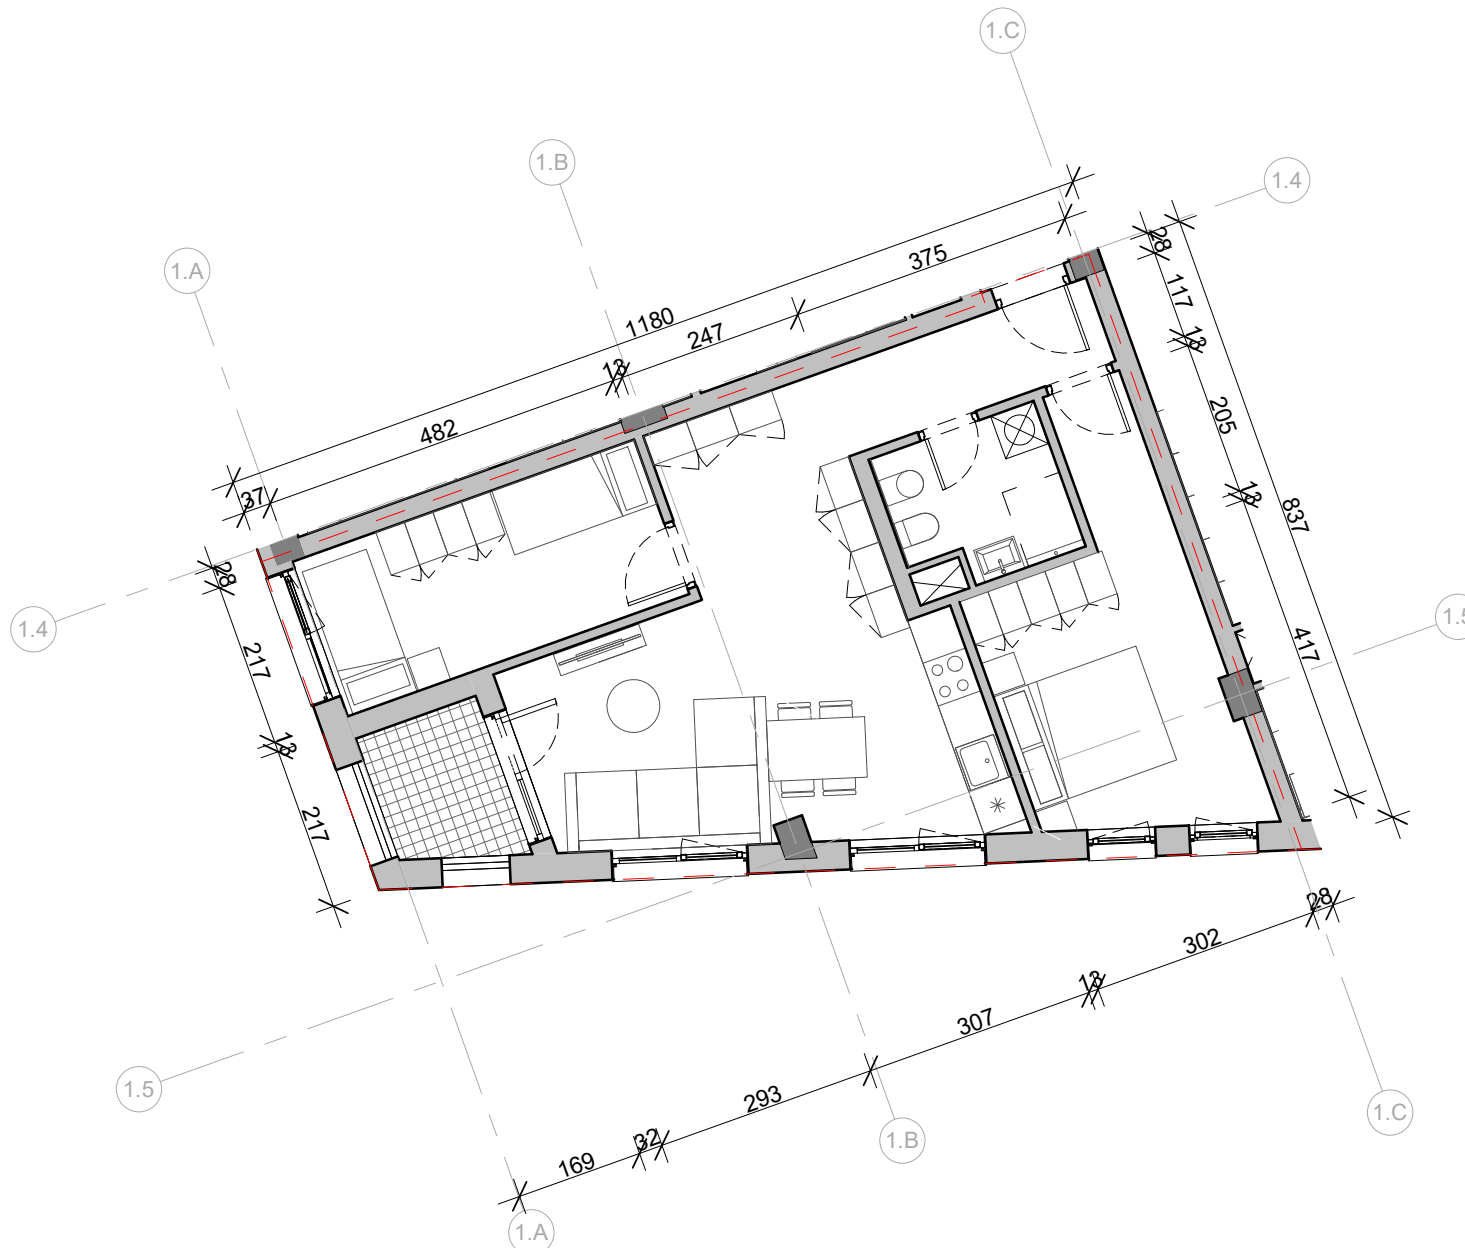

MAGNET | URSA

VENDODHJA E APARTAMENTIT NË
PLANIN E KATIT TË DHJETË
SH 1:2000

APARTAMENT KODI 1102
Pasuria Nr.....
Sipërfaqe Individuale 75.2 m²
Sipërfaqe e Përbashkët 8.1 m²
Sipërfaqe e Përgjithshme 83.3 m²
100,000 €

KATALOG HIPOTEKOR

Projektoi:
Arkitekt
ARDITA GUSHO

Punoi Planimetri:
Arkitekt
GERD MUSTAFARAJ
KOSTANDINA KUMI

Miratoi:
Administrator i Përgjithshëm
FATMIR BEKTASHI

SHKALLA
1:100

DATA
28/02/20