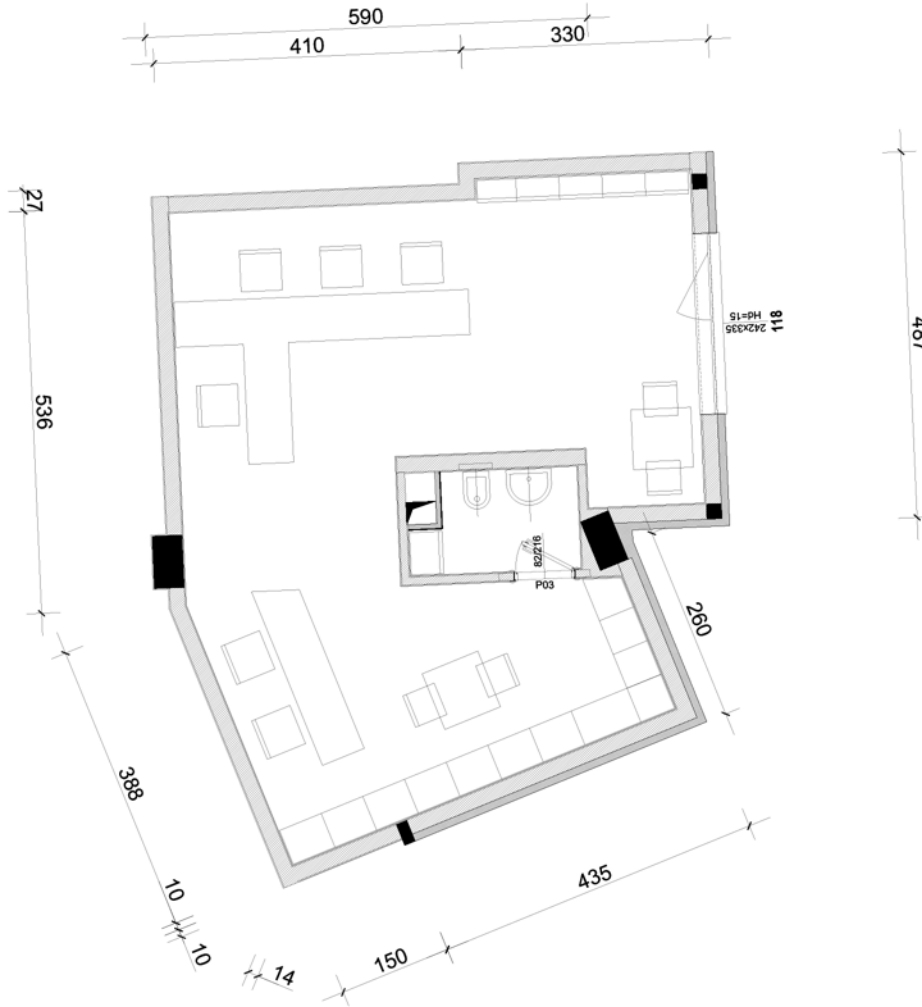

STRUKTURA BA
4,8 KAT BANIM DHE SHËRBIME ME 1 KAT
PARKIM NËNTOKË, NË RRUGËN "NDRE
MJEDA", NËN-NJËSIA STRUKTURORE
7/25, TIRANË

VENDNDODHJA E NJËSISË NË PLANIN E KATIT TË
PARË
 SH 1:650

NJËSIA **KODI 118**

PASURIA NR.

SIPËRFAQE INDIVIDUALE57.4 M²

SIPËRFAQE E PËRBASHKËT0.6 M²

SIPËRFAQE E PËRGJITHSHME.....58.0 M²